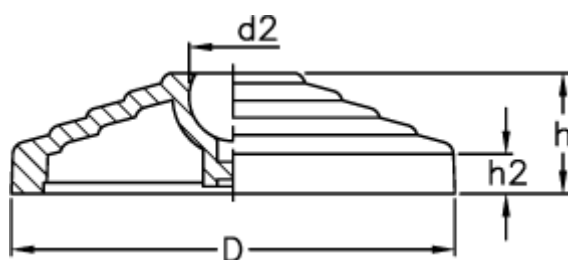

Varenummer: 2310301252  
Beskrivelse: E+G justérfod  
LV.A-80-24

## Mål

---

D	= 80
d2	= 24
h	= 24
h2	= 9
Max. belastning (N)	= 18000